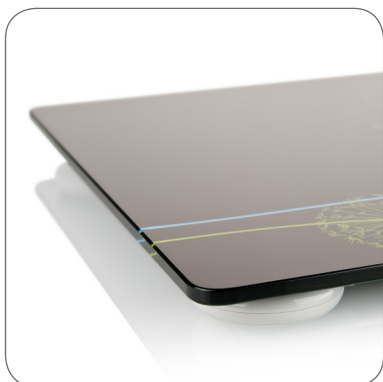

Rozměry výrobku:

Hmotnost (kg): 1.530

Výška (cm): 2.50

Šířka (cm): 30.00

Hloubka (cm): 30.00

Rozměry balení:

Hmotnost (kg): 1.690

Výška (cm): 3.50

Šířka (cm): 32.00

Hloubka (cm): 32.00

EAN: 8590393257256 (ETA178090030)

EAN: 8590393257263 (ETA178090040)