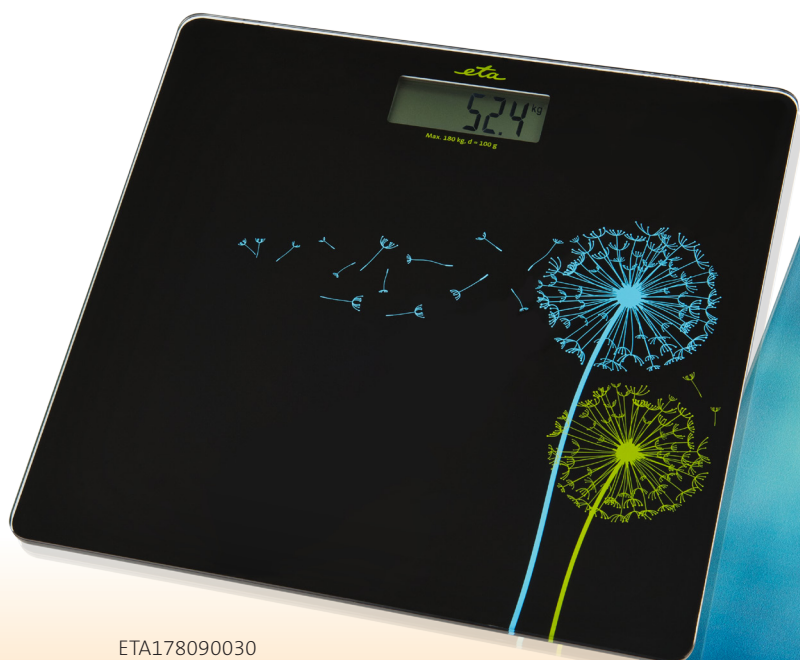

Breeze

ETA 1780 DIGITÁLNÍ OSOBNÍ VÁHA

- Maximální kapacita váhy do 180 kg / 396 lb
- Přesnost vážení s rozlišením na 100 g
- Skleněná vážicí plocha
- Bezpečnostní sklo o tloušťce 6 mm
- Možnost vážení v následujících jednotkách – kg (kilogramy); lb (libry); st (stone)
- Velký LCD displej
- Zapínání váhy nášlapem
- Automatické vypnutí pro šetření baterie
- Automatické vynulování před a po vážení
- Indikátor přetížení, indikátor slabé baterie
- Snadná a hygienická údržba vážicí plochy
- Napájení váhy: 1 ks baterie typu CR2032 (je součástí balení)
- Prodlužka záruky 3 roky na celý produkt

zalomit - nedělit

popis dodá
Pe a...m žeš zatím
ud lat n jaké místo
na vložení. Dlouhý
asi nebude...

ETA178090030