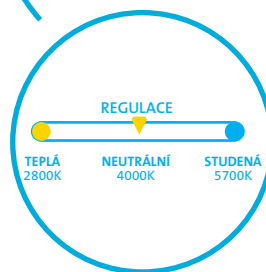

eta

STOLNÍ LED LAMPIČKA

ETA489290000

Flexibilní rameno (2 vertikálně
nastavitelné klouby)

USB napájecí zdička pro
nabíjení telefonů

Dotykové ovládání

Úspora nákladů za elektřinu

Rychlý start

Významně úspornější než běžné žárovky

Vysoká životnost

- 3 stupně nastavení teploty světla - teplá, studená, neutrální
- 3 stupně nastavení jasu
- Funkce paměti nastavené teploty a jasu světla
- Flexibilní rameno (2 vertikálně nastavitelné klouby)
- Velmi kvalitní SMD2835 čip
- Dotykové ovládání
- Světelný tok: max. 490 Lm
- Teplota chromatičnosti: 2800 - 5700 K
- Úhel svícení: 120°
- Životnost: až 35.000 hodin
- Bezpečnostní pojistka proti zkratu a přetížení
- Elegantní design
- Protiskluzová základna
- Energetická třída: A+
- Materiál: ABS+PC+hliník
- Napájení: AC 100-240 V 50/60 HZ; výstup 12 V/ 1.0 A
- Rozměry: 39 x 12 x 45 cm; Hmotnost: 710 g
- Příkon: 9 W; Stupeň krytí: IP 20
- USB: 1 výstupní port 5 V 1A
- Délka přívodního kabelu 1,5 m (± 0,1 m)

BAREVNÉ PROVEDENÍ
tmavě šedá
EAN: 8590393279401

LOGISTICKÁ DATA
Rozměry balení:
Výška (cm): 46,50
Šířka (cm): 14,50
Hloubka (cm): 7,00
Hmotnost (kg): 1,1

Rozměry výrobku:
Výška (cm): 39,00
Šířka (cm): 12,00
Hloubka (cm): 45,00
Hmotnost (kg): 0,8