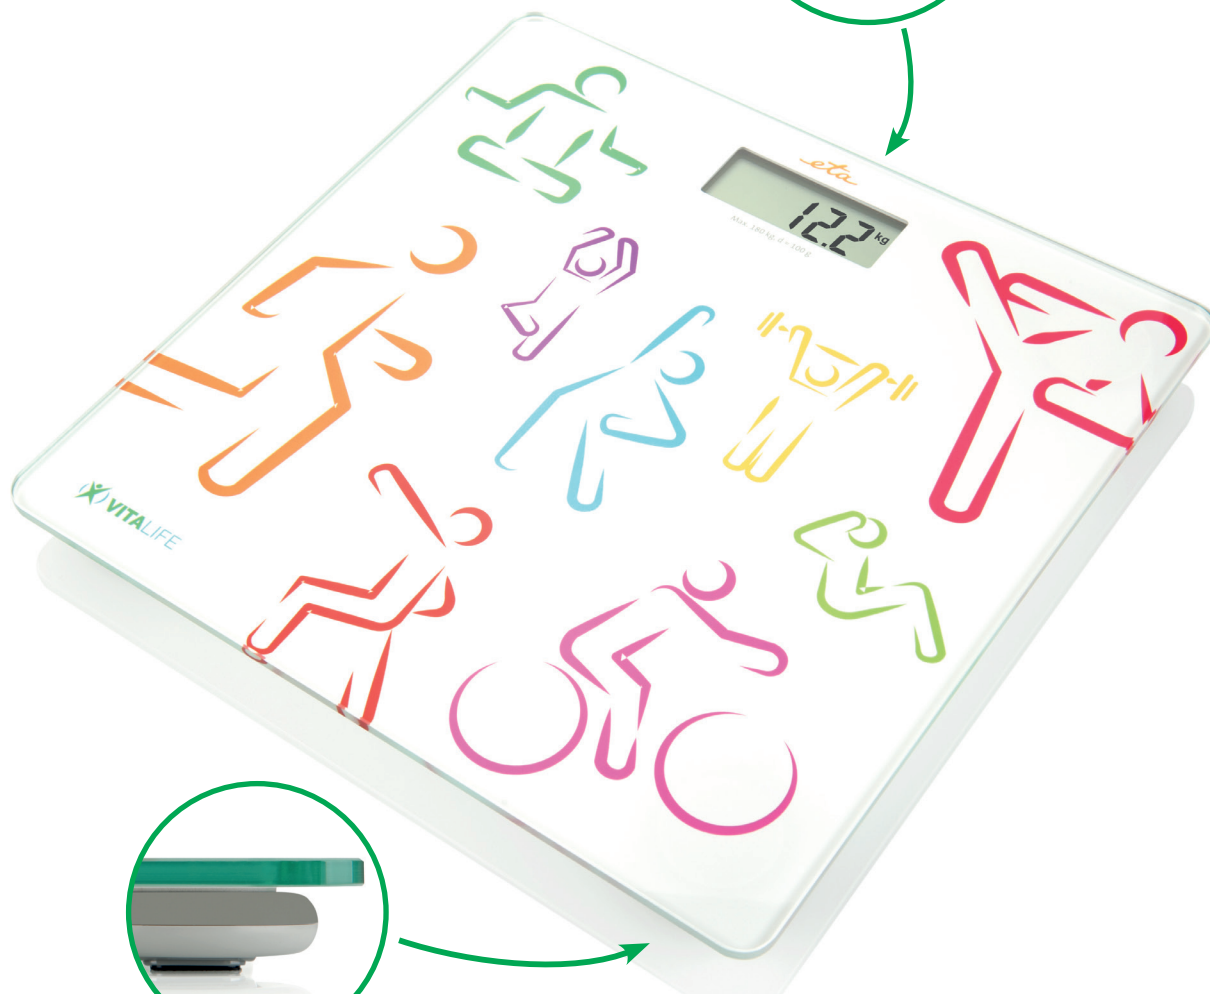

eta
OSOBNÍ VÁHA
VITALIFE
ETA178090060

Přehledný LCD displej

Bezpečnostní sklo o tloušťce 6 mm

- LCD** Displej
- 180 kg** Kapacita váhy
- Jednotky kg/lb/st

- Skleněná vážicí plocha
- Rozlišení 100 g
- Manuální / automatické vypínání
- Indikátor přetížení, indikátor slabé baterie
- Protiskluzové nožičky
- Zapínání nášlapem
- Provoz na baterie typu CR2032 (1 ks) (součástí balení)

BAREVNÉ PROVEDENÍ

bílá

EAN: 8590393258789

LOGISTICKÁ DATA

Rozměry balení:

Výška (cm): 2,30

Šířka (cm): 30,50

Hloubka (cm): 30,50

Hmotnost (kg): 1,53

Rozměry výrobku:

Výška (cm): 3,50

Šířka (cm): 32,00

Hloubka (cm): 32,00

Hmotnost (kg): 1,72