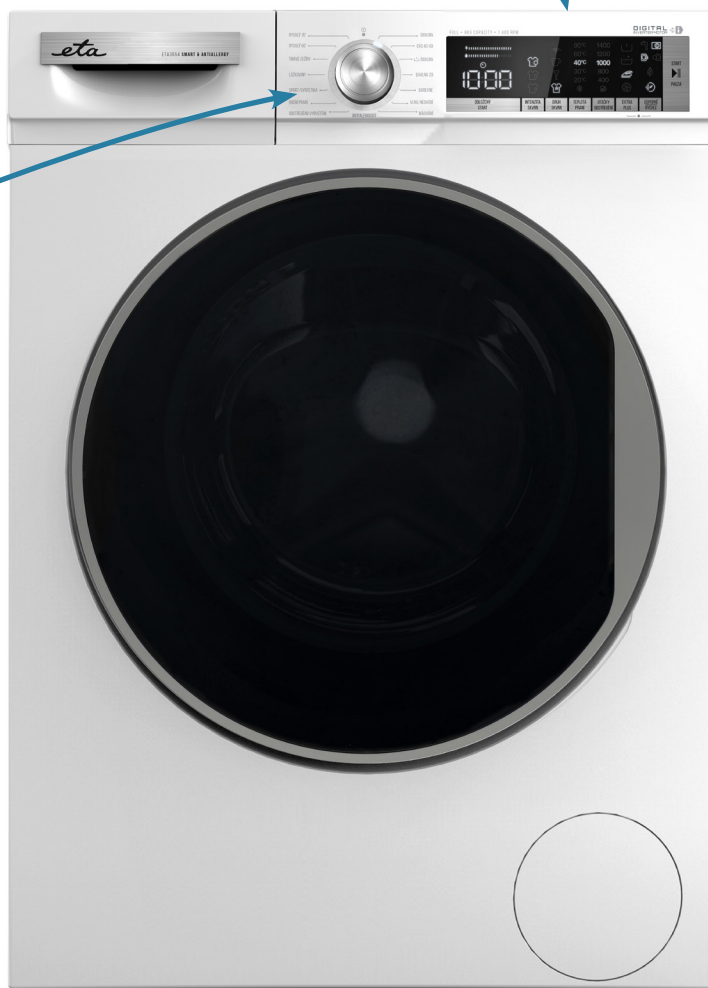

Ovládání pomocí elektronického displeje

15 pracích programů s českými popisky na ovládacím panelu

DIGITAL
inverter motor

1400
otáček

8 KG
prádla

- Energetická třída: A+++
- Účinnost praní: A
- Účinnost odstředování: B
- Hmotnost : 73,5 kg
- Spotřeba energie (kWh/rok): 155
- Spotřeba vody (L/rok): 10224
- Hlučnost (praní) : 50 dB(A)
- Hlučnost (odstředování) : 75 dB(A)
- Programy (české popisky na ovládacím panelu): bavlna, eko 40-60, bavlna s předpírkou, bavlna 20 °C, barevné, vlna/hedvábi, máchání, antialergický, odstředění/vypouštění, ruční praní, sport/syntetika, lůžkoviny, tmavé/džíny, rychlý 60 min, rychlý 15 min
- Doplnkové funkce: odložený start, volba intenzity skvrn, volba druhu skvrn, volba teploty praní, volba otáček odstředění, předpírka, extra máchání, snadné žehlení, anti-alergická funkce, volba úsporného nebo rychlého praní
- Detekce poloviční náplně
- Možnost přidání prádla
- Ochrana proti tvorbě pěny a přetečení

BAREVNÉ PROVEDENÍ
bílá

EAN: 8590393326570

LOGISTICKÁ DATA
Rozměry balení:
Výška (cm): 88,10
Šířka (cm): 64,10
Hloubka (cm): 61,00
Hmotnost (kg): 75,00

Rozměry výrobku:
Výška (cm): 84,50
Šířka (cm): 59,70
Hloubka (cm): 55,70
Hmotnost (kg): 73,50